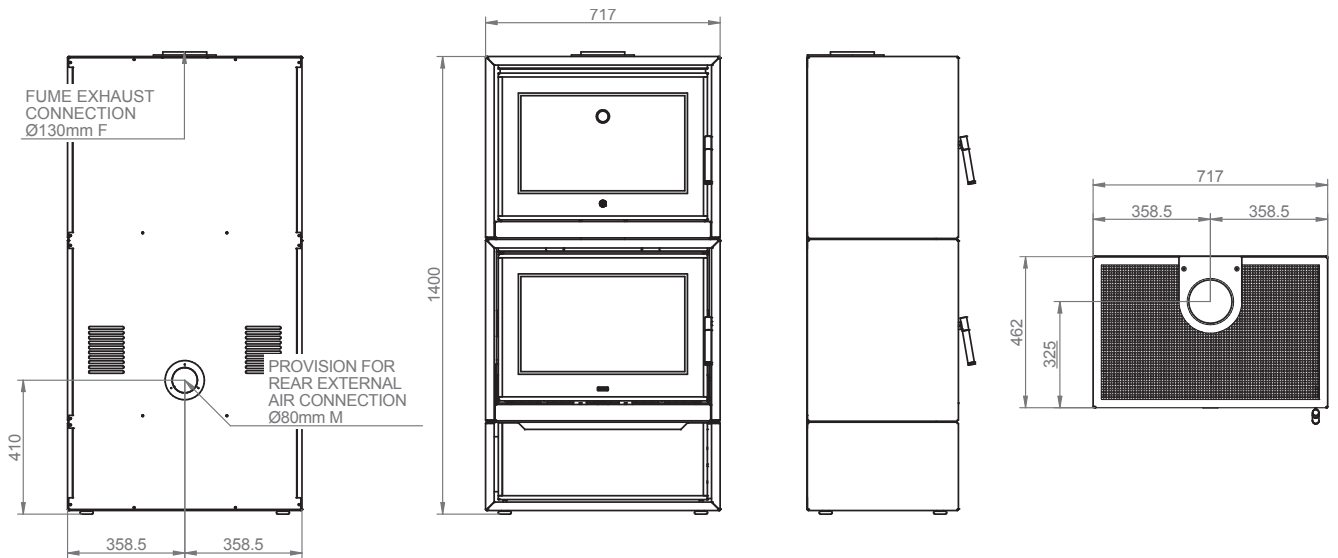

WOOD

P. TOT	P. NOM	η	$\emptyset$
14,5 kW	12,8 kW	88 %	130 mm.

PRODUCT DETAILS

ECO DESIGN 2022

A+

Camera di combustione Combustion chamber	WxHxD	mm	560x155/345x325
Forno di cottura Cooking oven	WxHxD	mm	520x350x380

PREZZO • PRICE

CODICE • CODE	DESCRIZIONE • DESCRIPTION	*PREZZO • PRICE €

*Price being calculated, to be communicated later.

TRASPORTO • SHIPPING: *€

DISEGNI TECNICI • TECHNICAL DRAWINGS

COLORI • COLORS

GRES STONE

GRES MOKA

GRES BLACK